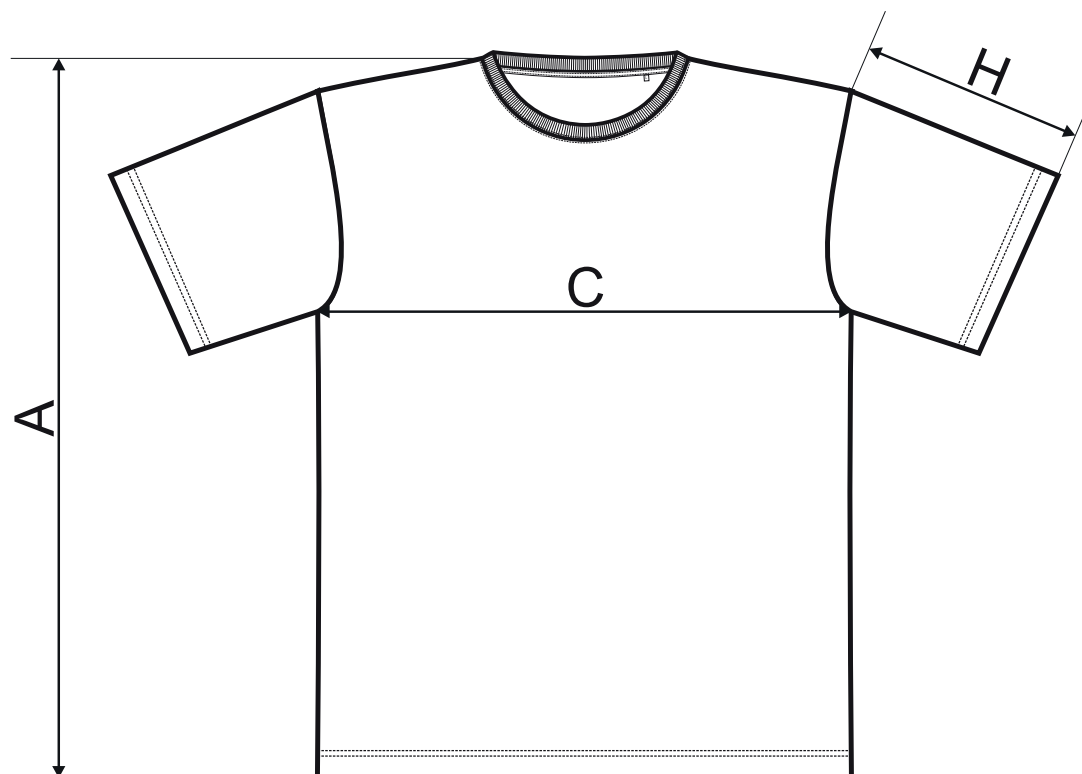

ZCNM Sklep Koszulka basic ♂

SIZE SPECIFICATION [cm]

size	S	M	L	XL	2XL	3XL
A	70	72	74	76	78	81
C	47	51	55	59	64	70
H	19,5	20,5	21,5	22,5	23,5	24,5

All size specifications listed are in cm. Accepted tolerance of up to ± 5 %.